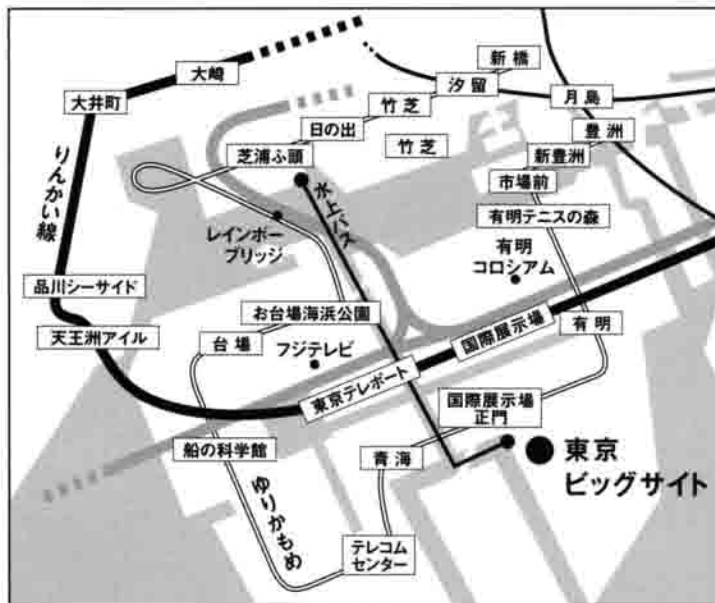

NOMURA

敢然と、
信ずる道に
向かって。

日本経済の再生と市場の活性化のために、
私たちは貢献してまいります。

野村証券 札幌支店

〒060-8720 札幌市中央区北三条西4丁目(日本生命札幌ビル)
TEL:(011)261-7211

中央三井トラストグループ
中央三井信託銀行

あたらしい、
あなたらしい
将来設計へ。

資金運用プラン

遺言・相続

ローン

不動産

お問い合わせ・資料のご請求は
☎0120-56-2031
(9:00~17:00 祝日等を除く) ※おかけ間違いにご注意ください。
●中央三井のホームページ <http://www.chuomitsui.co.jp>

日本の空でお逢いしましょう。

ご予約・お問い合わせ

www.jal.co.jp 国際線 ☎0120-25-5931
(営業時間 8:00~20:00/年中無休)

会場

東京ビッグサイト会議棟

〒135-0063

東京都江東区有明3-21-1

アクセス

- ・りんかい線「国際展示場駅」下車 徒歩約7分
- ・ゆりかもめ「国際展示場正門駅」下車 徒歩約3分
- ・水上バス「有明客船ターミナル」下船 徒歩約2分

お問い合わせ先

「住んでみたい北海道」推進会議 事務局

〒060-8607

札幌市中央区北1条西7丁目1番地 プレスト1・7ビル4F

TEL.011-251-3188 FAX.011-221-6686

<http://www.kurasube.com>

くらすべ北海道

kurasube Hokkaido

「くらすべ北海道」webから「くらすべくらぶ」に入会して、当日会場にご来場いただくと、
先着300名様に あの有名な「まりもっこり」プレゼント!!

「くらすべくらぶ」にログインして表示される「マイホーム」のページを印刷して会場にご持参ください。

※プレゼントはなくなり次第終了とさせていただきます。

会員になるとログインできる、この画面をプリントして会場へ!

くらすべ北海道とは…

長期滞在や移住など「北海道暮らし」に関するポータルサイトを目指しています。会員制北海道ファンクラブ「くらすべくらぶ」では、北海道で暮らしたい人と暮らしている人が交流しています。さあ、今すぐアクセス!

▶ www.kurasube.com

私たちは「北海道暮らし・フェア」を応援しています。北海道暮らし応援団体